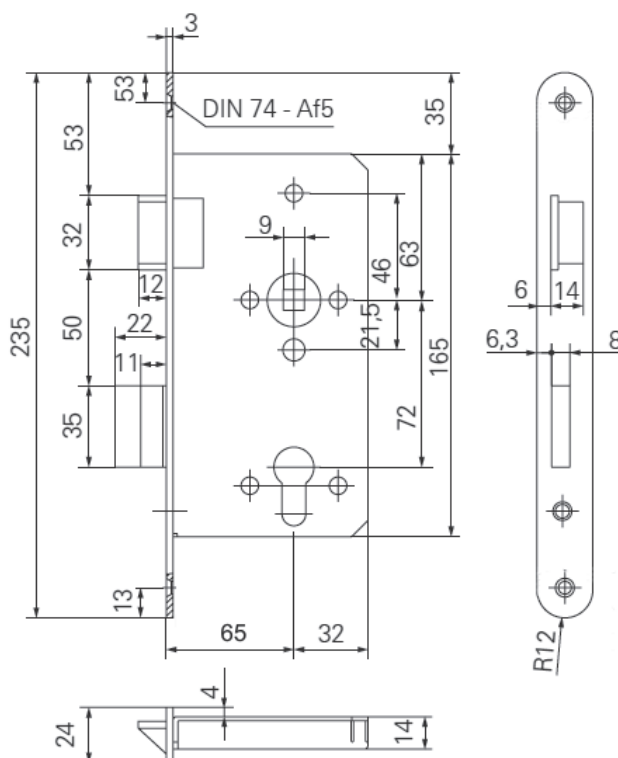

e-mail: biuro@metalpol.com.pl