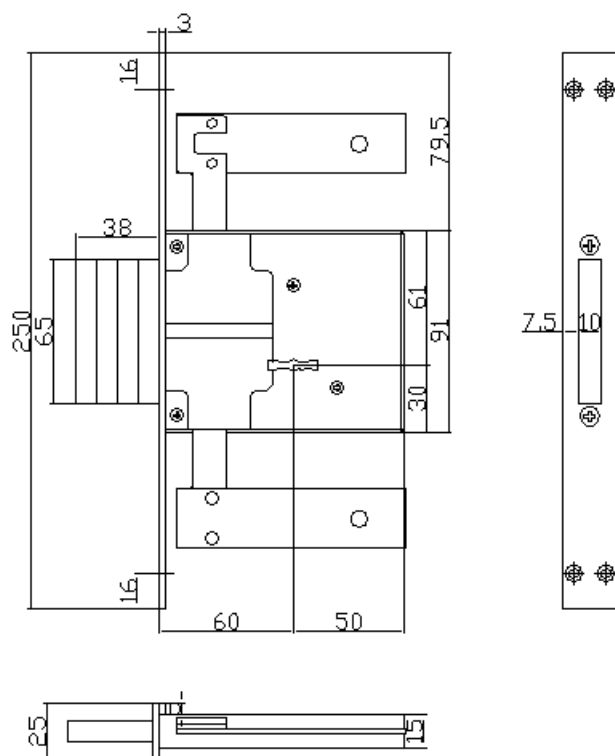

Informacje o produkcie

Zamek wpuszczany standardowy

Numer: Z-0003

Nazwa: Zamek wpuszczany SAB 450

Jednostka miary: SZT.

Cena netto: 250 PLN + VAT

Zdjęcie:

**Opis:**

Zamek wpuszczany atestowany klasy C, na klucz piórowy, czoło zamka ze stali ocynkowanej,

Rysunek:e-mail: biuro@metalpol.com.pl