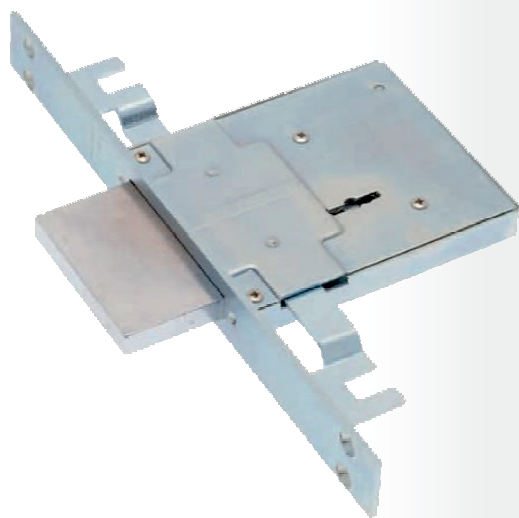

Informacje o produkcie

Zamek wpuszczany standardowy

Numer: Z-0003

Nazwa: Zamek wpuszczany SAB 450

Jednostka miary: SZT.

Cena netto: 250 PLN + VAT

Zdjęcie:

**Opis:**

Zamek wpuszczany atestowany klasy C, na klucz piórowy, czoło zamka ze stali ocynkowanej,

Rysunek:e-mail: biuro@metalpol.com.pl