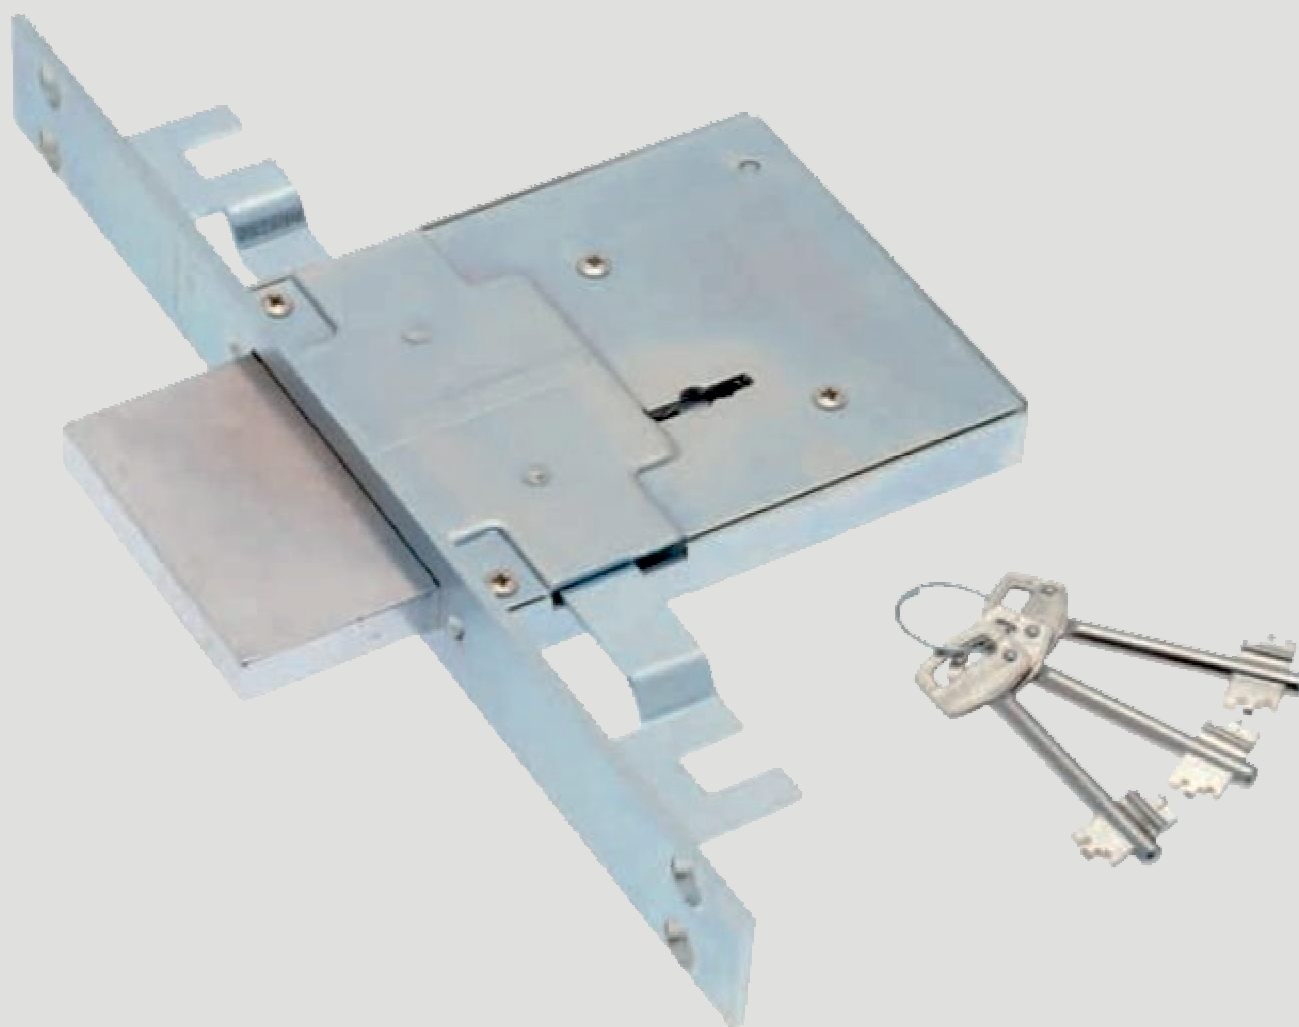

Informacje o produkcie

Zamek wpuszczany standardowy

Numer: Z-0003

Nazwa: Zamek wpuszczany SAB 450

Jednostka miary: SZT.

Cena netto: 250 PLN + VAT

Zdjęcie:

**Opis:**

Zamek wpuszczany atestowany klasy C, na klucz piórowy, czoło zamka ze stali ocynkowanej,

Rysunek:e-mail: biuro@metalpol.com.pl